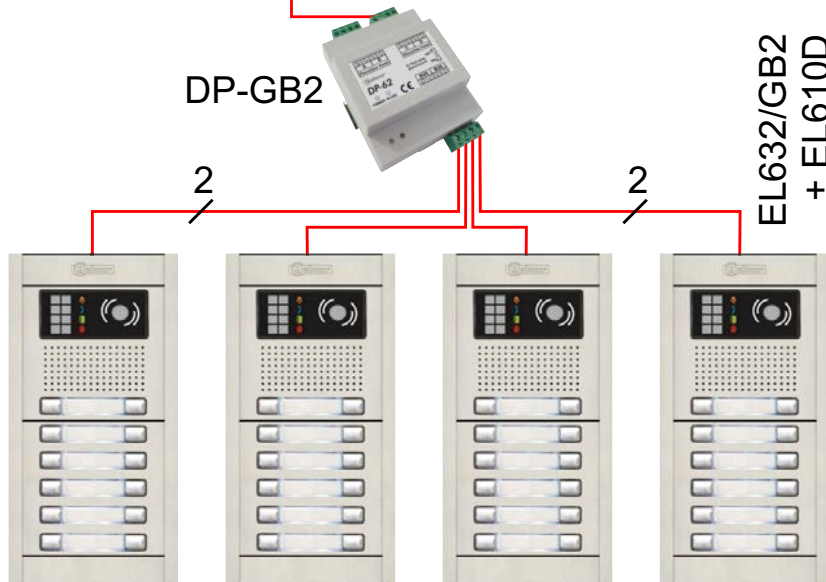

## FA-GB2

- 110-230 Vac vstup
- Ochrana proti: skratom, preťaženiu, prepätiu
- Je pripojený medzi BUS vstupný panel a monitory
- Relé pre schodiskové svetlá ovládané z monitorov

spoločný  
napájací  
zdroj

## D2L-GB2 Videodistribútor pre poschodia

- 2 výstupy
- rezistor konca linky
- malý rozmer

NA ĎALŠIE POSCHODIE / D2L-GB2

## DP-GB2

Prepínač pre vstupný panel

- až pre 4 vstupné panely
- Môže byť použitý aj ako distribútor pre poschodia

DP-GB2

## Handsfree monitory GB2 - VESTA a THERA

Jednoduché programovanie pomocou prepínačov DIP

Magnetický držiak pre jednoduchú inštaláciu

Odnímateľné konektory

Zvukový výstup

Vchodový zvonček

- mikrofón
- farebný TFT
- displej 3,9"
- tlačítka menu
- LED kontrolky
- tlačítka funkcií
- reproduktor
- komunikácia s nasluchátkom (len VESTA GB2/H)