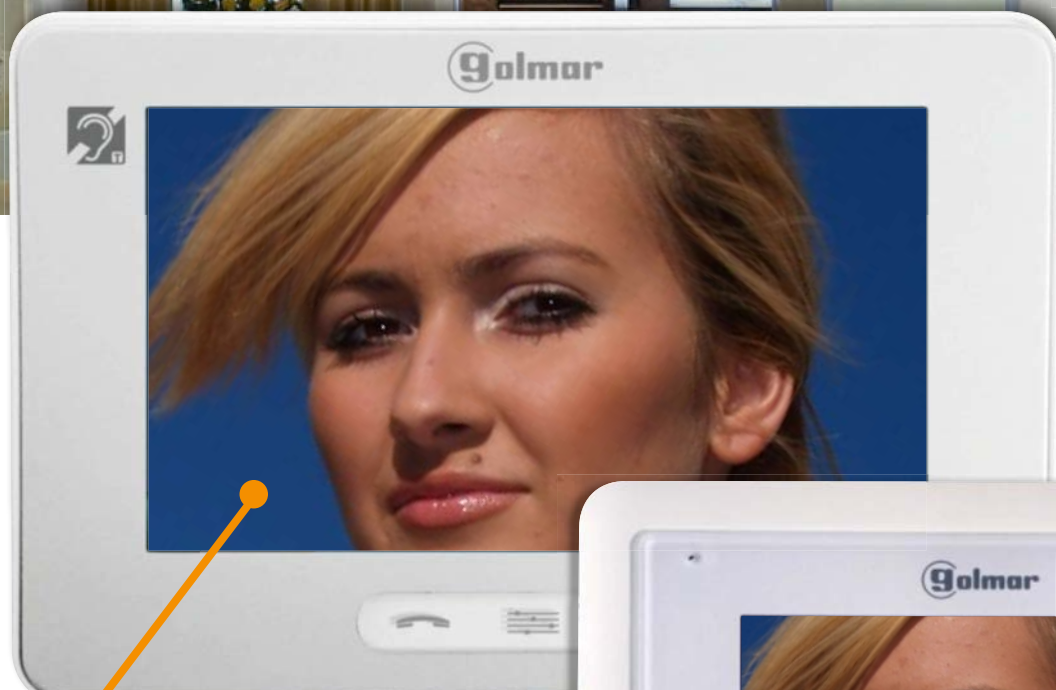

# domáce videotelefóny **golmar**

Rada GB2 2-vodičová nepolarizovaná digitálna inštalácia

7"

**THERA GB2**

3,9"

**VESTA GB2**

**EL632/GB2**

**video moduly**

### *Charakteristika:*

- Séria Nexa - vo verzii Inox (antivandal) a hliníka
- Až do 32 tlačidiel.
- Jednodno a dvojtláčidlové podsvietené menovky
- Vizuálna signalizácia stavu panelu pre sluchovo postihnutých ľudí
- Hlasové správy v 5 rôznych jazykoch pre osoby s vadami zraku
- Široký uhol kamery (105°)
- Automatická aktivácia LED prívietenia v zlých svetelných podmienkach
- Prispôsobenie hlasitosti komunikácie bez nutnosti otvoriť panel