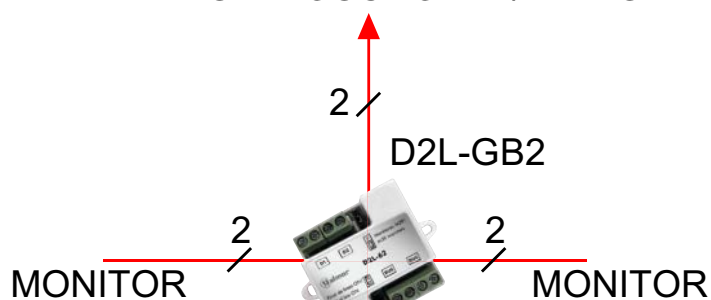

NA ĎALŠIE POSCHODIE / D2L-GB2