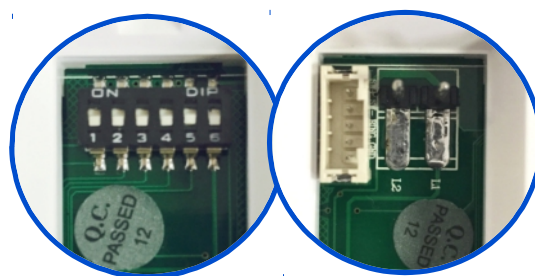

## Handsfree monitory GB2 - VESTA a THERA

Jednoduché programovanie pomocou prepínačov DIP

Magnetický držiak pre jednoduchú inštaláciu

Odnímateľné konektory

Zvukový výstup

Vchodový zvonček

- mikrofón
- farebný TFT
- displej 3,9"
- tlačítka menu
- LED kontrolky
- tlačítka funkcií
- reproduktor
- komunikácia s nasluchátkom (len VESTA GB2/H)

82 (Š) x 82 (V) x 19 (H) mm

Interkom medzi monitormi v byte

Interkom medzi bytmi

Voľba aktivácie vstupného panelu

Aktivácia externej kamery (CAM-GB2)

Presmerovanie hovoru na mobil cez GSM sieť

Video záznam prichádzajúceho hovoru