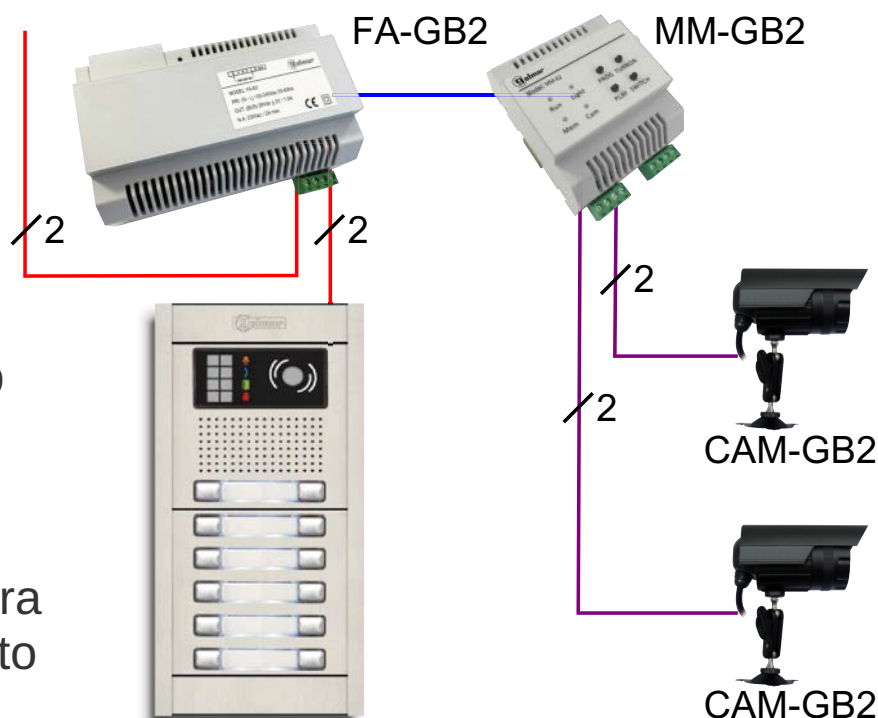

## Handsfree monitory GB2 - VESTA a THERA

Jednoduché programovanie pomocou prepínačov DIP

Magnetický držiak pre jednoduchú inštaláciu

Odnímateľné konektory

Zvukový výstup

Vchodový zvonček

- mikrofón
- farebný TFT
- displej 3,9"
- tlačítka menu
- LED kontrolky
- tlačítka funkcií
- reproduktor
- komunikácia s nasluchátkom (len VESTA GB2/H)

82 (Š) x 82 (V) x 19 (H) mm

Interkom medzi monitormi v byte

Interkom medzi bytmi

Voľba aktivácie vstupného panelu

Aktivácia externej kamery (CAM-GB2)

Presmerovanie hovoru na mobil cez GSM sieť

Video záznam prichádzajúceho hovoru

Aktivácia prisvietenia vstupného panelu

Volanie na vrátnicu "Bezpečnostnú službu"

Výber melódie a hlasitosti zvonenia

Nastavenie, zjednodušené menu, vypnutie interkomu

### MM-GB2 Pamäťový modul

- Pripojený priamo na napájanie FA-GB2
- Zaznamenáva všetky prichádzajúce volania zo vstupného panelu
- Video kompozitný výstup spúšťacieho signálu
- Skúšobné tlačidlá pre kontrolu nahratých videí
- Možnosť pripojenia 2 extra kamier CAM-GB2 do tohto modulu
- K dispozícii iba v režime "Vila mód" a pre Vesta 7" monitory