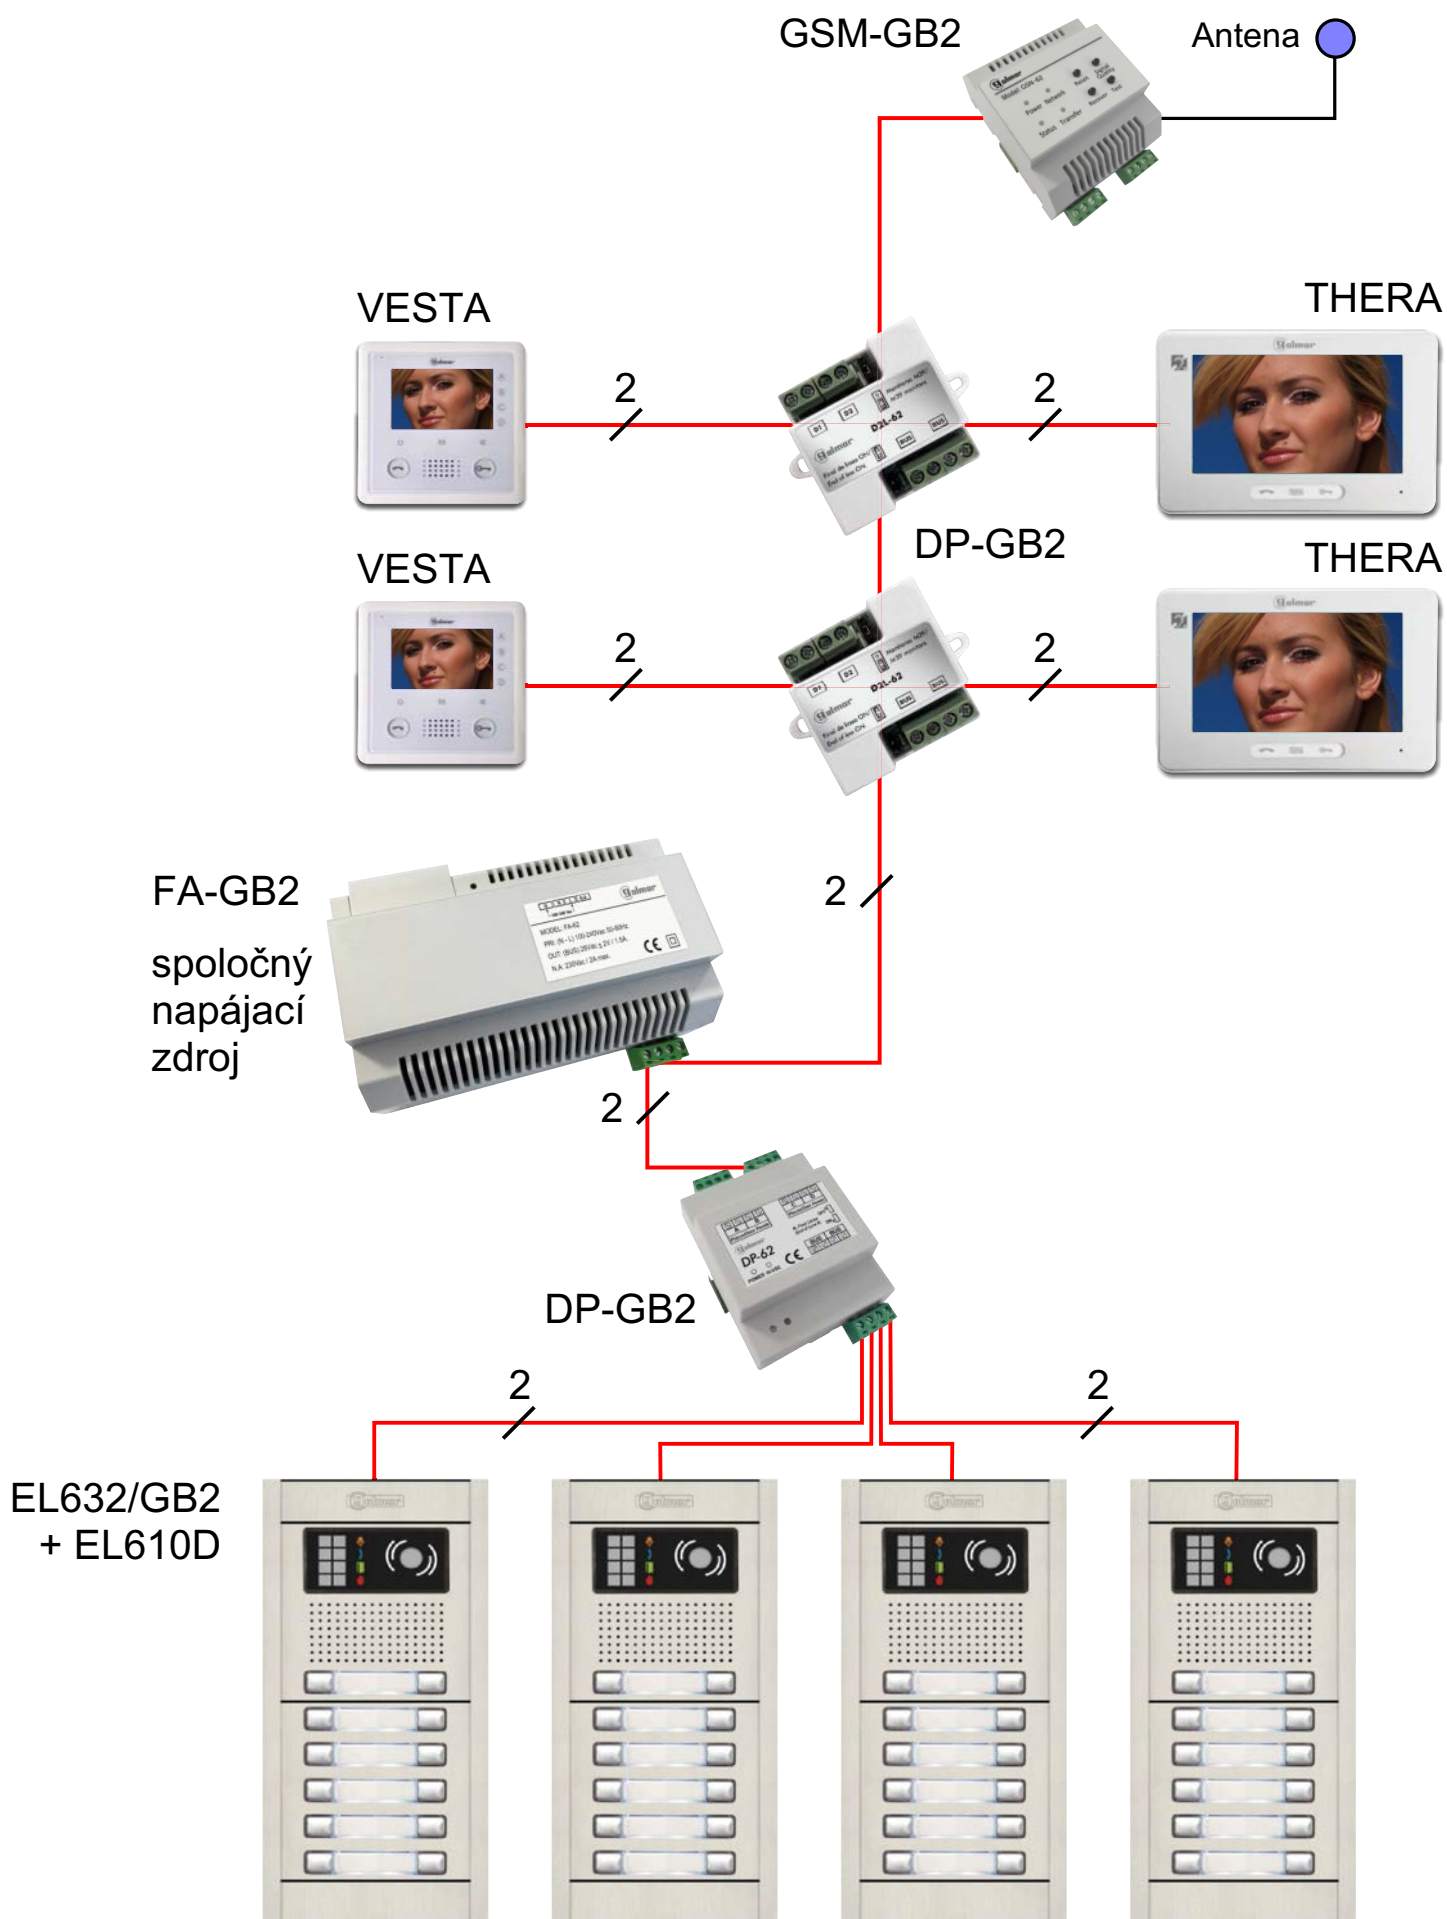

Schéma "BUILDING MODE"