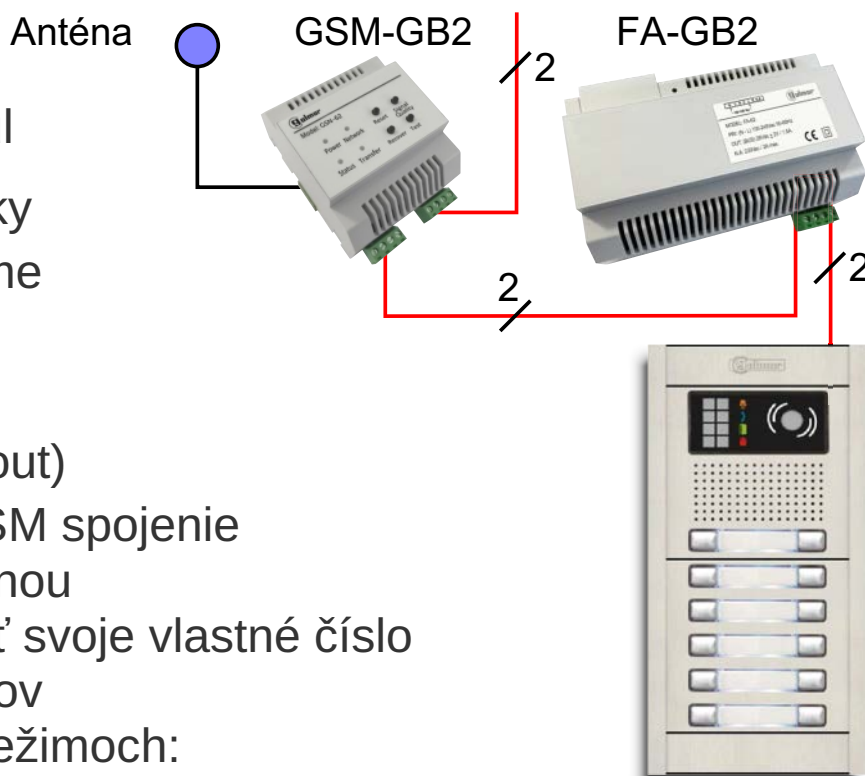

82 (Š) x 82 (V) x 19 (H) mm

Interkom medzi monitormi v byte

Interkom medzi bytmi

Voľba aktivácie vstupného panelu

Aktivácia externej kamery (CAM-GB2)

Presmerovanie hovoru na mobil cez GSM sieť

Video záznam prichádzajúceho hovoru

## Moduly GB2

### MM-GB2 Pamäťový modul

- Pripojený priamo na napájanie FA-GB2
- Zaznamenáva všetky prichádzajúce volania zo vstupného panelu
- Video kompozitný výstup spúšťacieho signálu
- Skúšobné tlačidlá pre kontrolu nahratých videí
- Možnosť pripojenia 2 extra kamier CAM-GB2 do tohto modulu
- K dispozícii iba v režime "Vila mód" a pre Vesta 7" monitory

### GSM-GB2 GSM modul

- Jedna jednotka pre všetky bytové monitory v systéme
- Môže byť pripojený na akomkoľvek mieste inštalácie (BUS-in BUS-out)
- Slot pre SIM kartu na GSM spojenie
- Dodáva sa s malou anténou
- Každý monitor môže mať svoje vlastné číslo na presmerovanie hovorov
- Možno nastaviť v troch režimoch:  
Presmerovanie vždy, bez presmerovania, presmerovanie v prípade nezdvíhania hovoru
- Tlačidlá na účely testovania, stav siete a skúšobný hovor