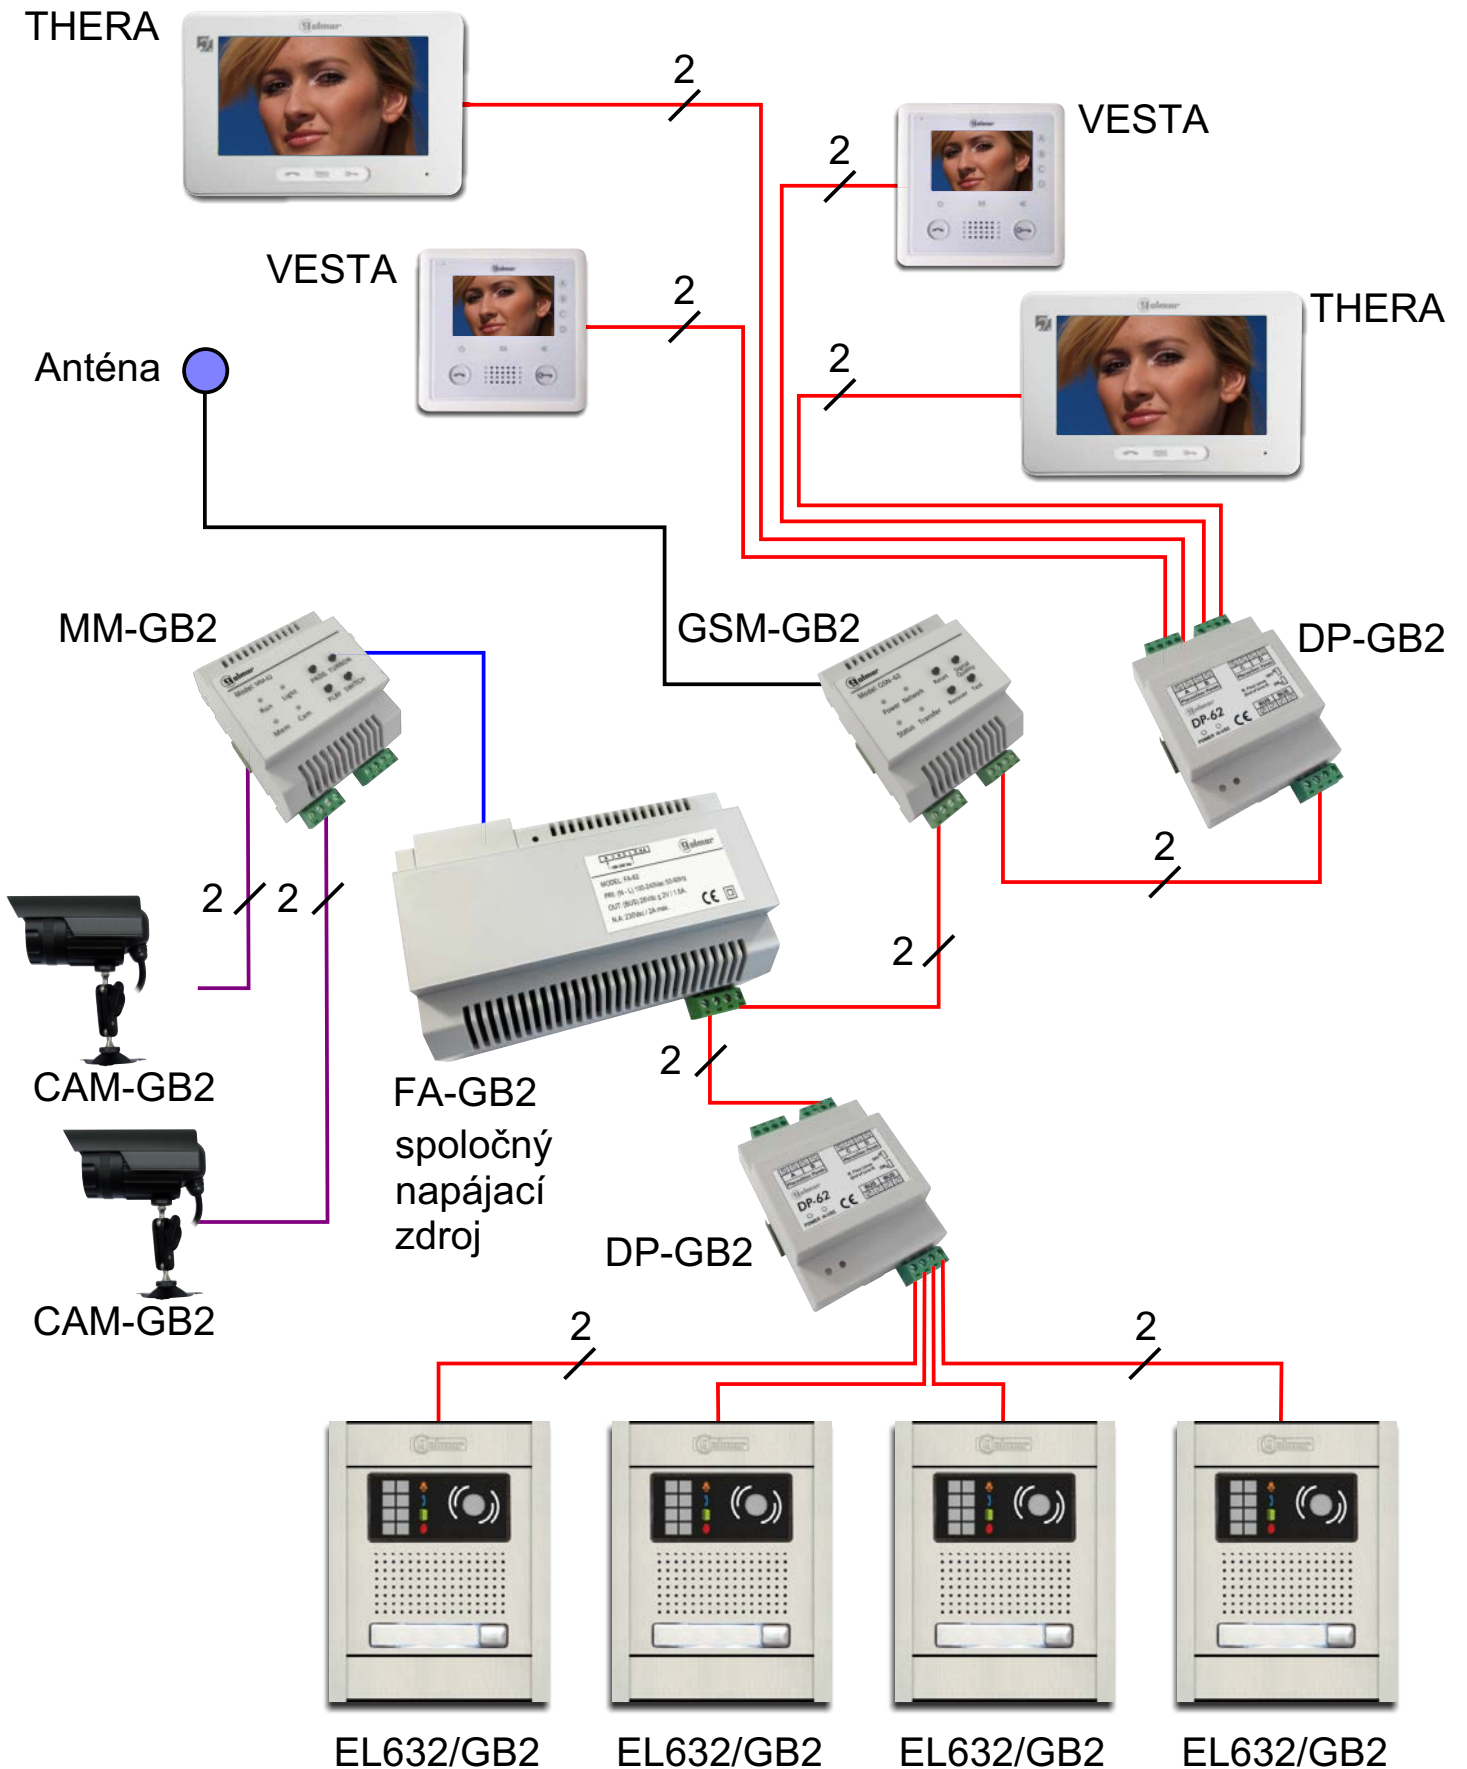

SCHÉMA - RODINNÉ DOMY