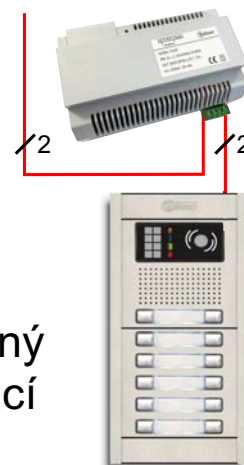

Napájanie a distribútor

FA-GB2

- 110-230 Vac vstup
- Ochrana proti: skratom, preťaženiu, prepätiu
- Je pripojený medzi BUS vstupný panel a monitory
- Relé pre schodiskové svetlá ovládané z monitorov

spoločný
napájací
zdroj

FA-GB2

D2L-GB2 Videodistribútor pre poschodia

- 2 výstupy
- rezistor konca linky
- malý rozmer

NA ĎALŠIE POSCHODIE / D2L-GB2

DP-GB2

Prepínač pre vstupný panel

- až pre 4 vstupné panely
- Môže byť použitý aj ako distribútor pre poschodia

DP-GB2