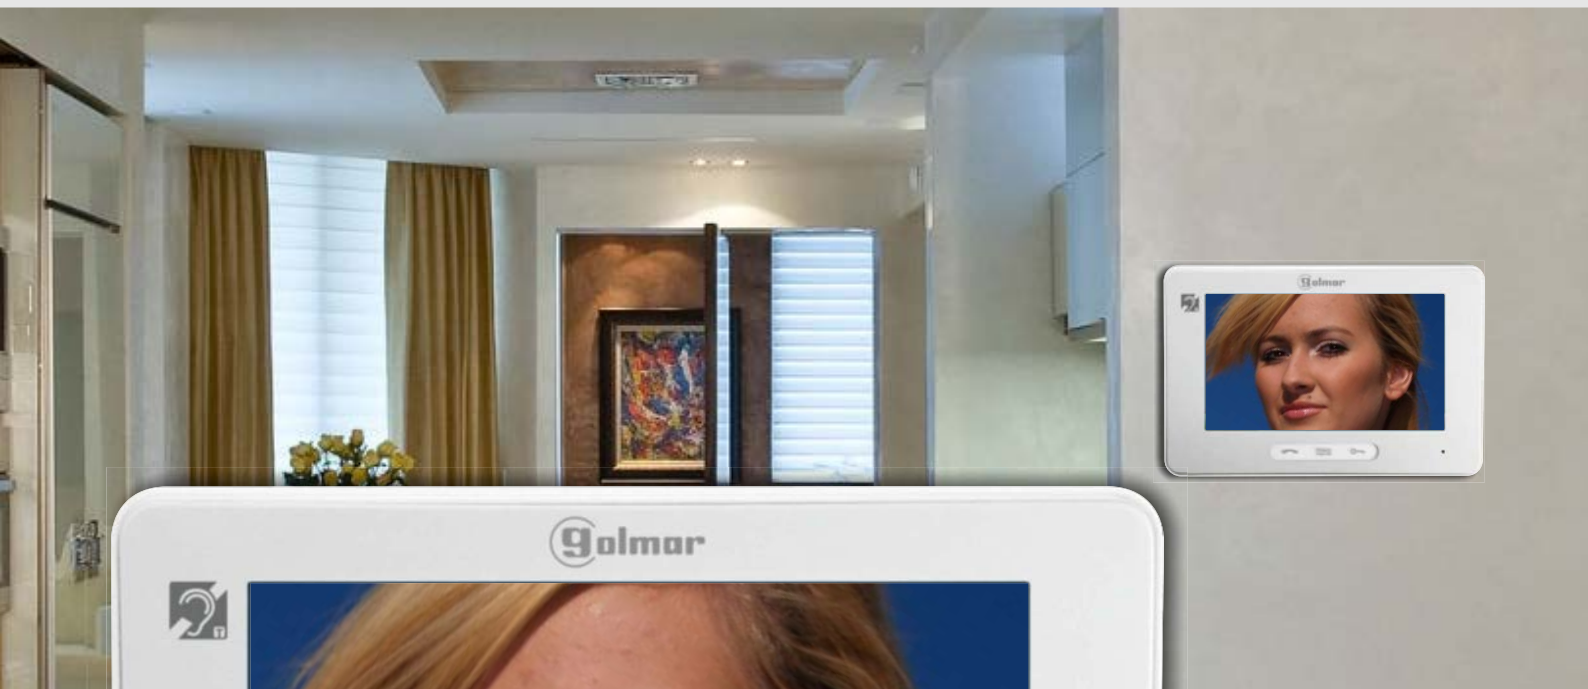

domáce videotelefóny **golmar**

Rada GB2 2-vodičová nepolarizovaná digitálna inštalácia